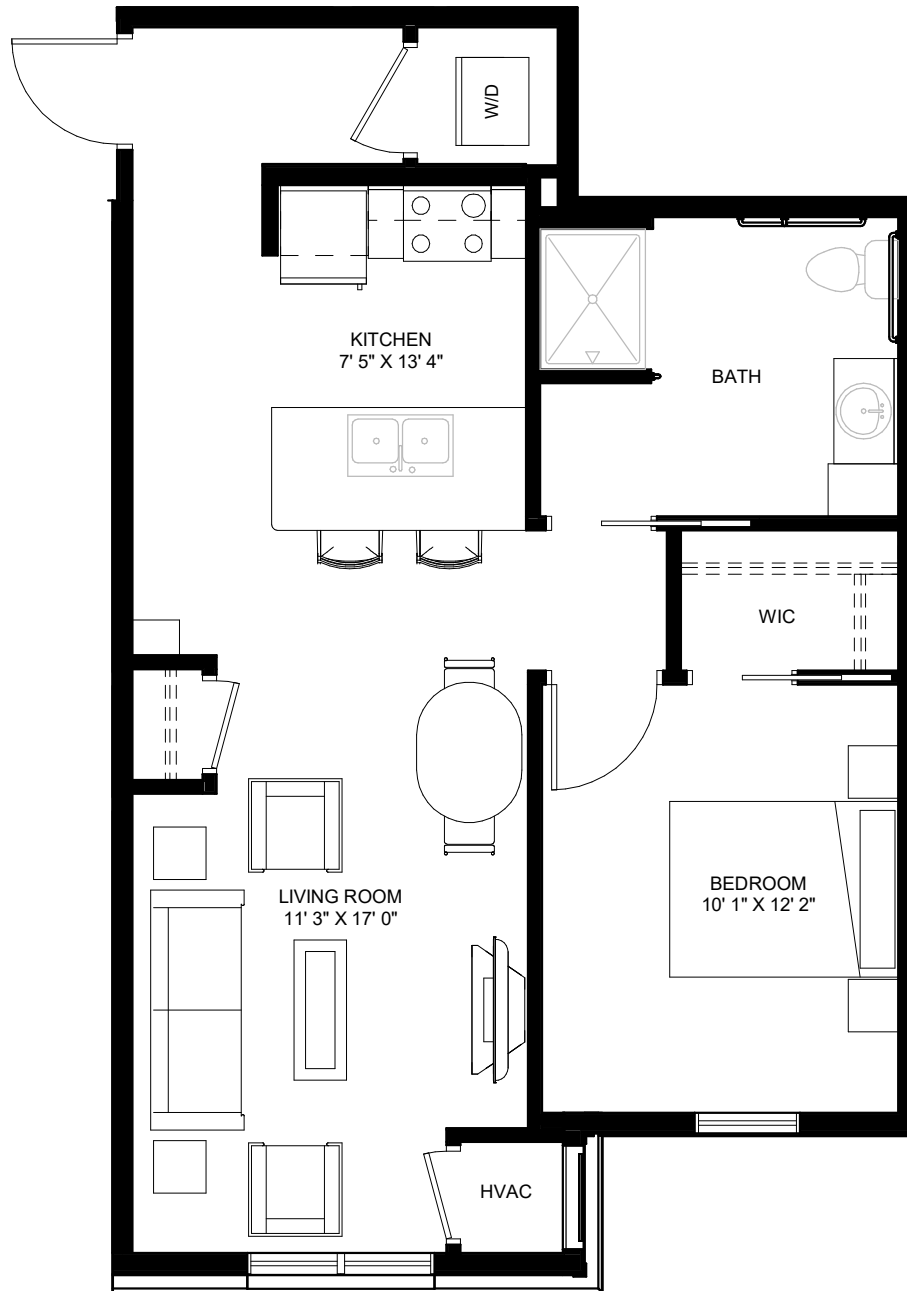

# **GARRISON'S GLEN**

1 BEDROOM 1 BATH 644 S.F.

# **HIGHLANDS WOODS**

1 BEDROOM 1 BATH 645 S.F.

## **MOONLIGHT LANDING**

1 BEDROOM 1 BATH 722 S.F.

# **GRASSLYN**

1 BEDROOM 1 BATH 730 S.F.