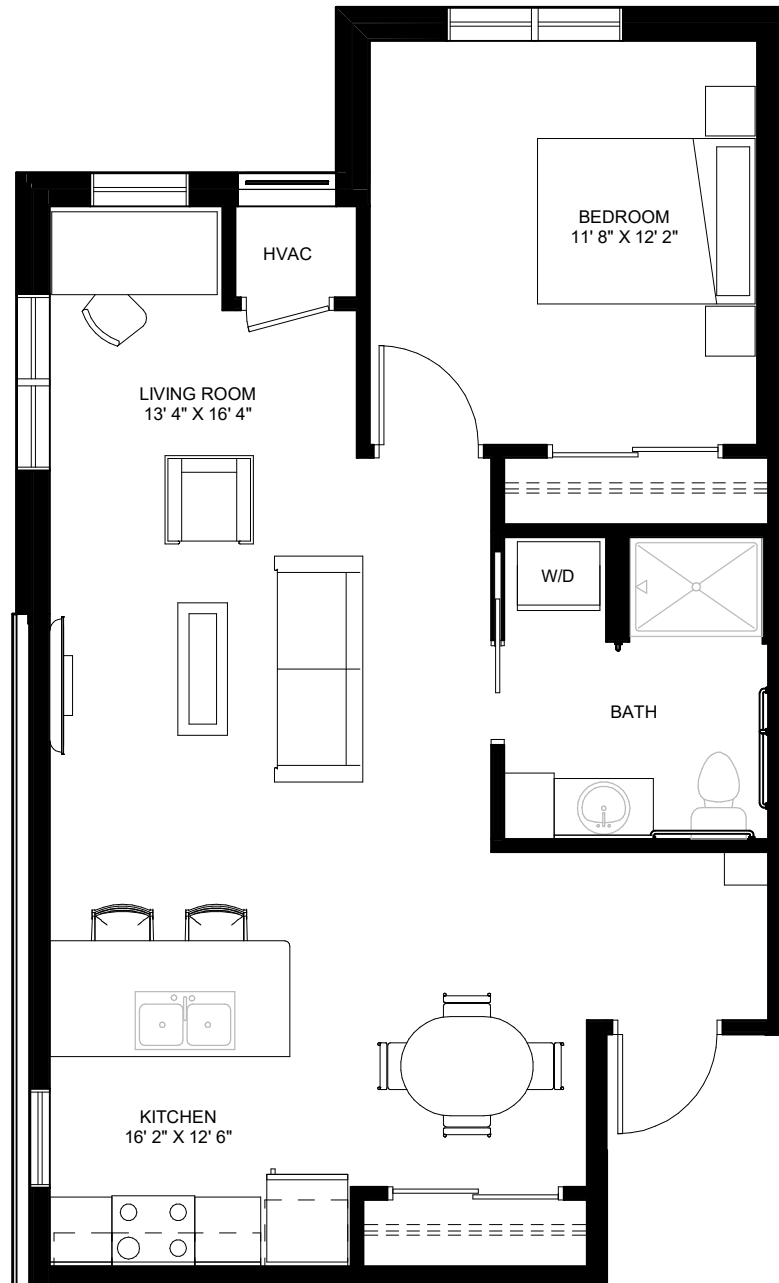

# **GARRISON'S GLEN**

1 BEDROOM 1 BATH 644 S.F.

# **HIGHLANDS WOODS**

1 BEDROOM 1 BATH 645 S.F.

## **MOONLIGHT LANDING**

1 BEDROOM 1 BATH 722 S.F.

# **GRASSLYN**

1 BEDROOM 1 BATH 730 S.F.