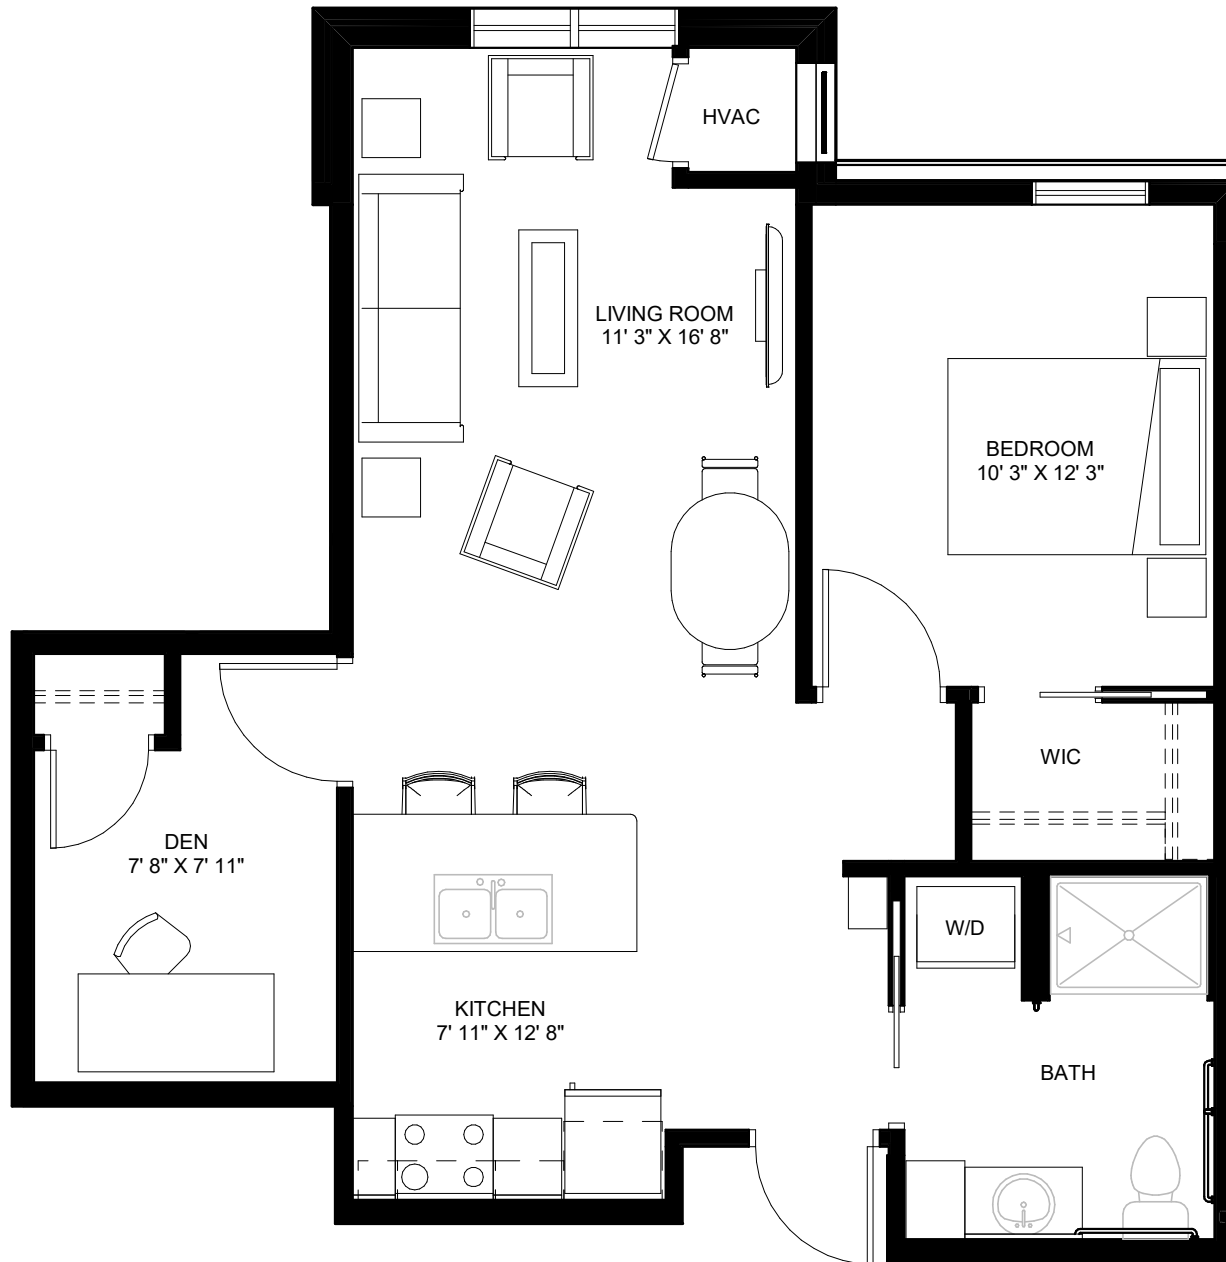

SUNNYSIDE

1 BEDROOM 1 BATH + DEN 749 S.F.