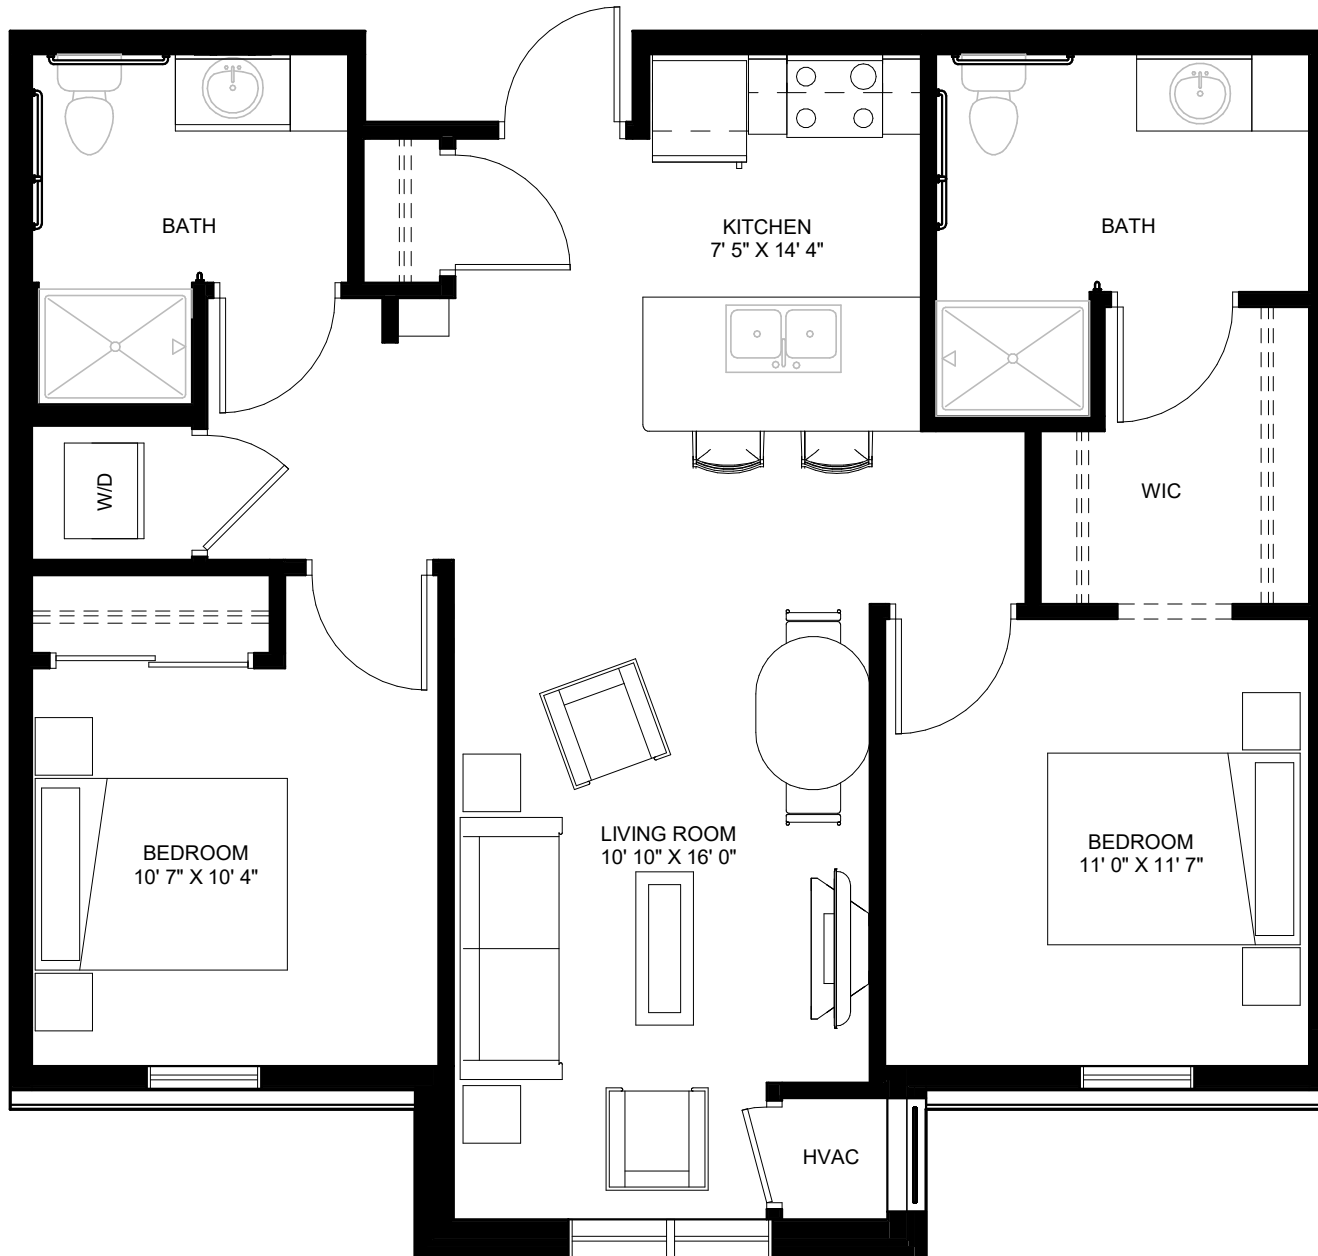

## **MOONLIGHT LANDING**

1 BEDROOM 1 BATH 722 S.F.

# LILLY LANE

1 BEDROOM 1 BATH 635 S.F.

# VILLA GROVE

1 BEDROOM 1 BATH + DEN 791 S.F.

# **GRASSLYN**

1 BEDROOM 1 BATH 730 S.F.