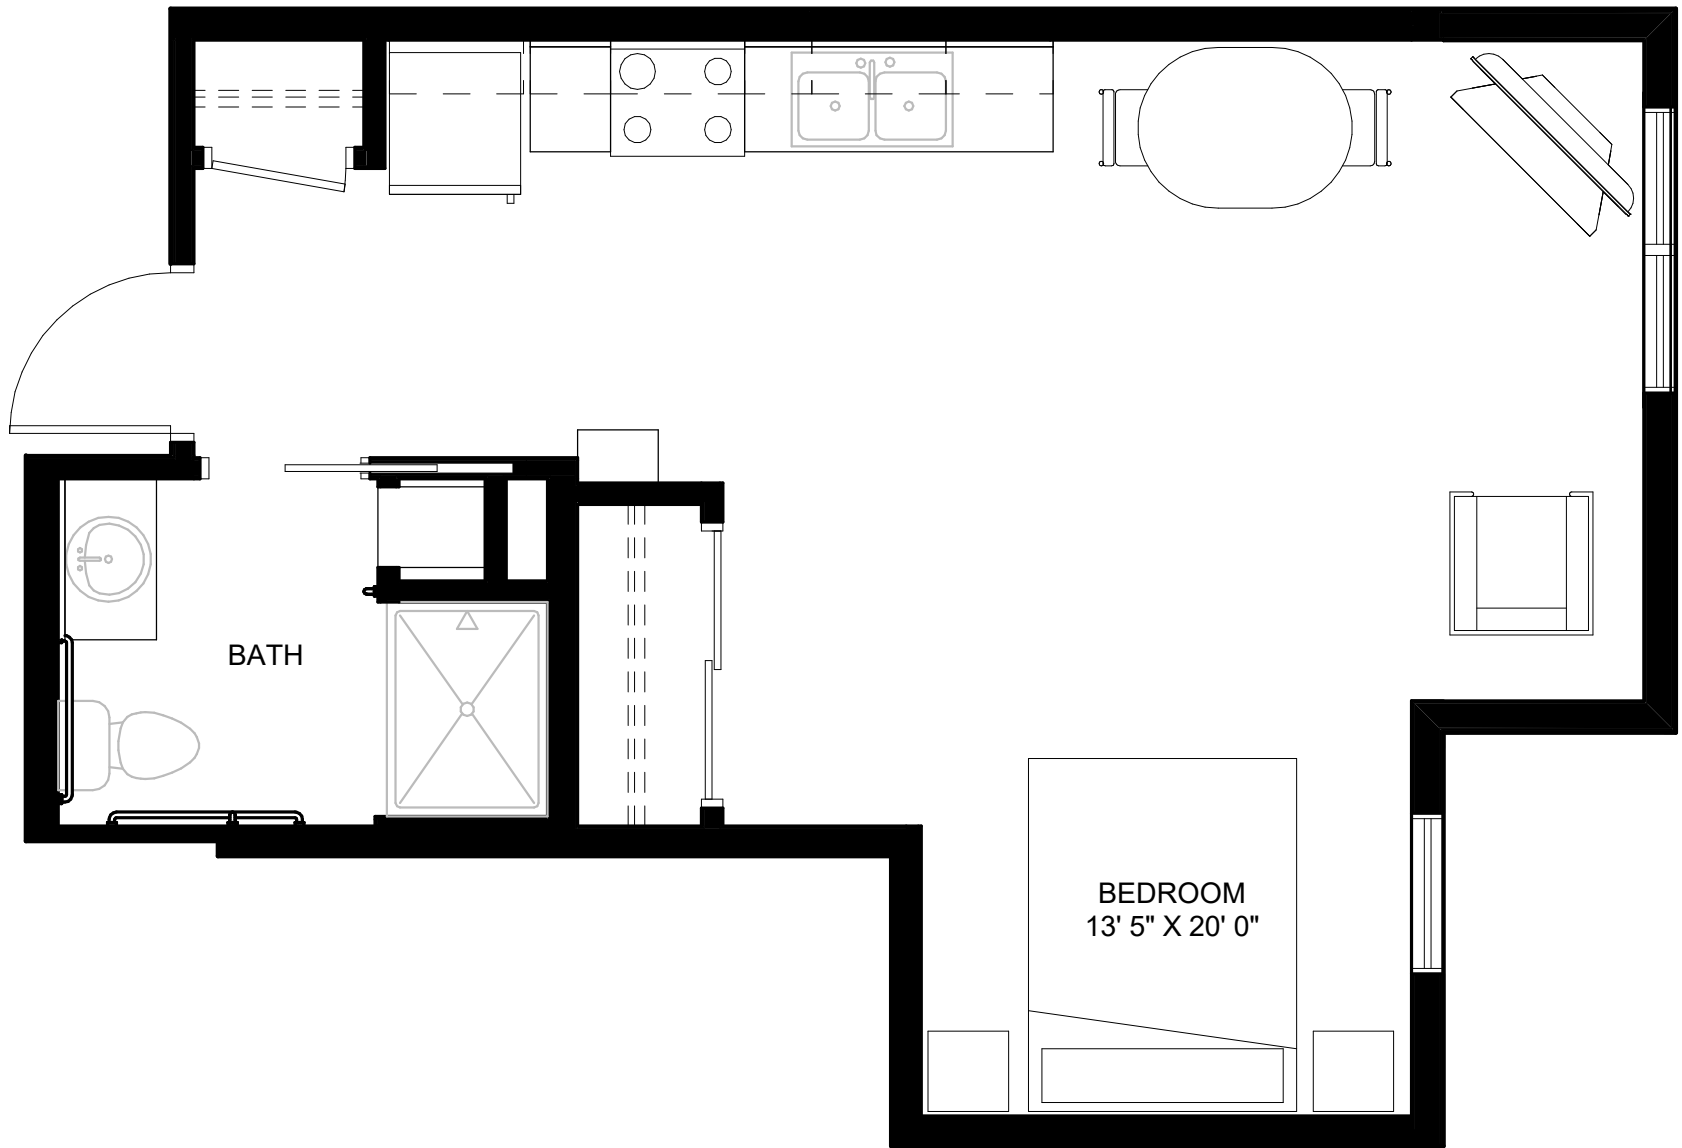

VOIGHT

STUDIO 492 S.F.