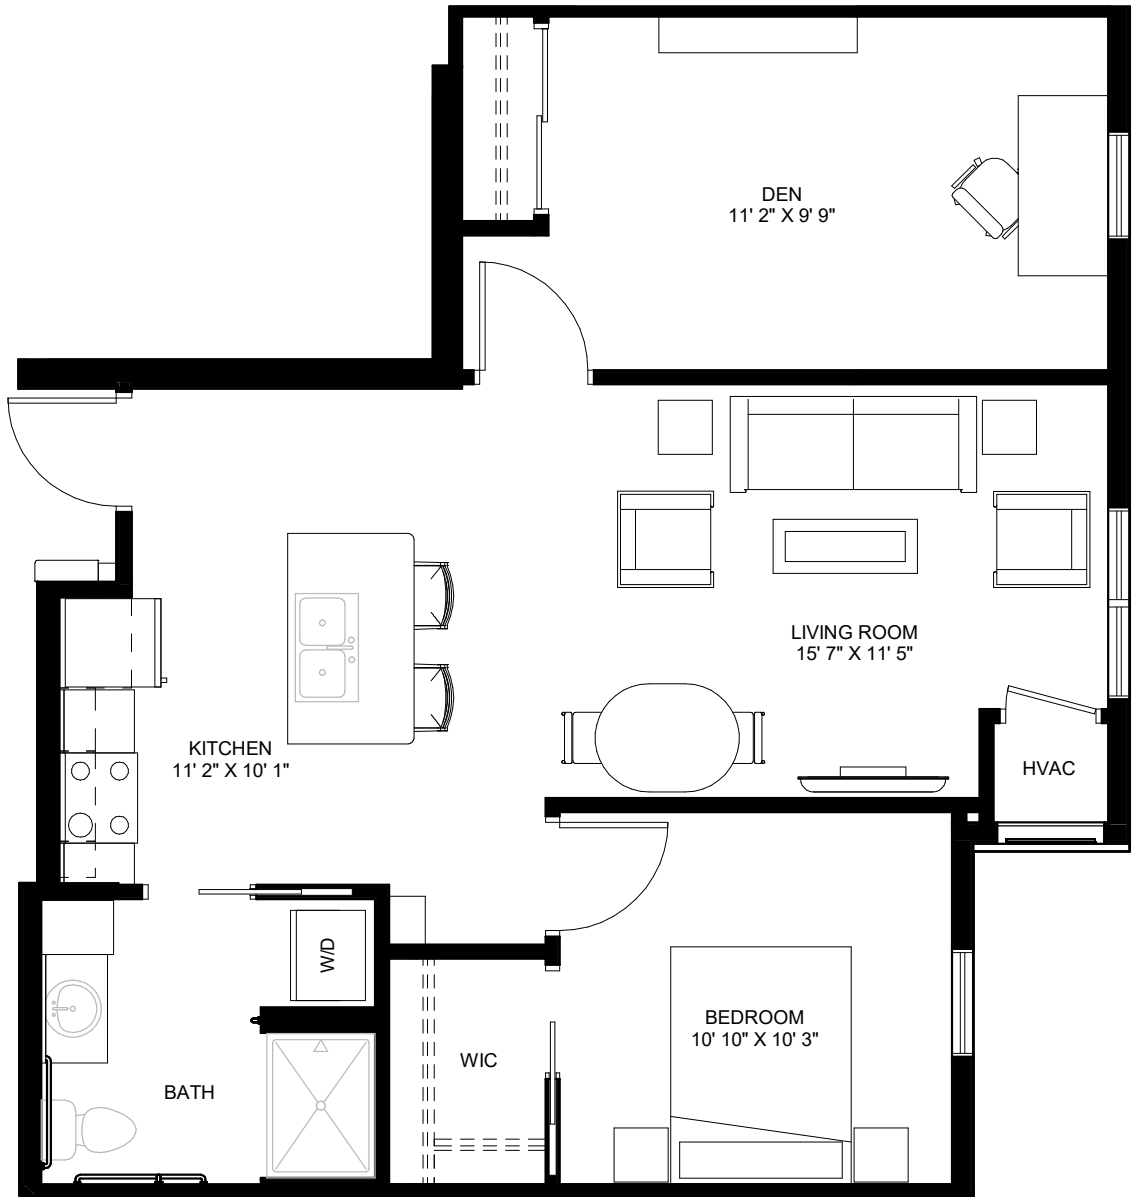

VILLA GROVE

1 BEDROOM 1 BATH + DEN 791 S.F.