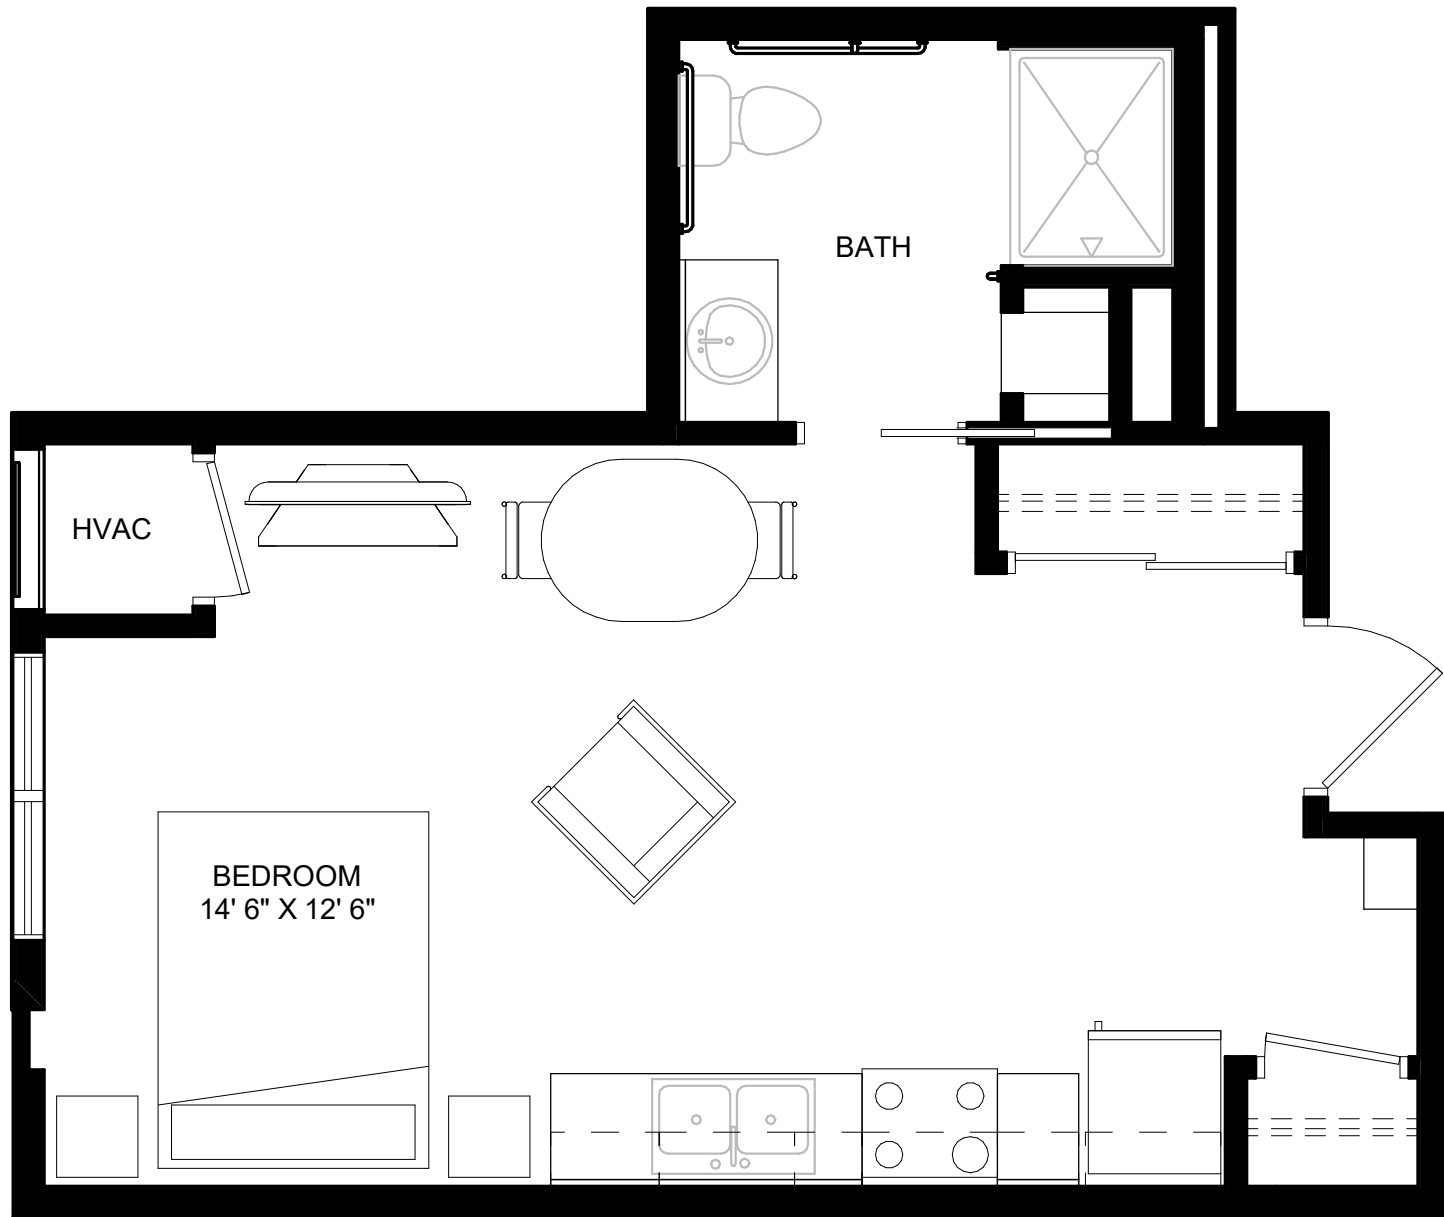

# **GRASSLYN**

1 BEDROOM 1 BATH 730 S.F.

# **WILLOW**

2 BEDROOM 1 BATH 827 S.F.

# **FRANKLIN**

1 BEDROOM 1 BATH + DEN 746 S.F.

# VOIGHT

STUDIO 492 S.F.