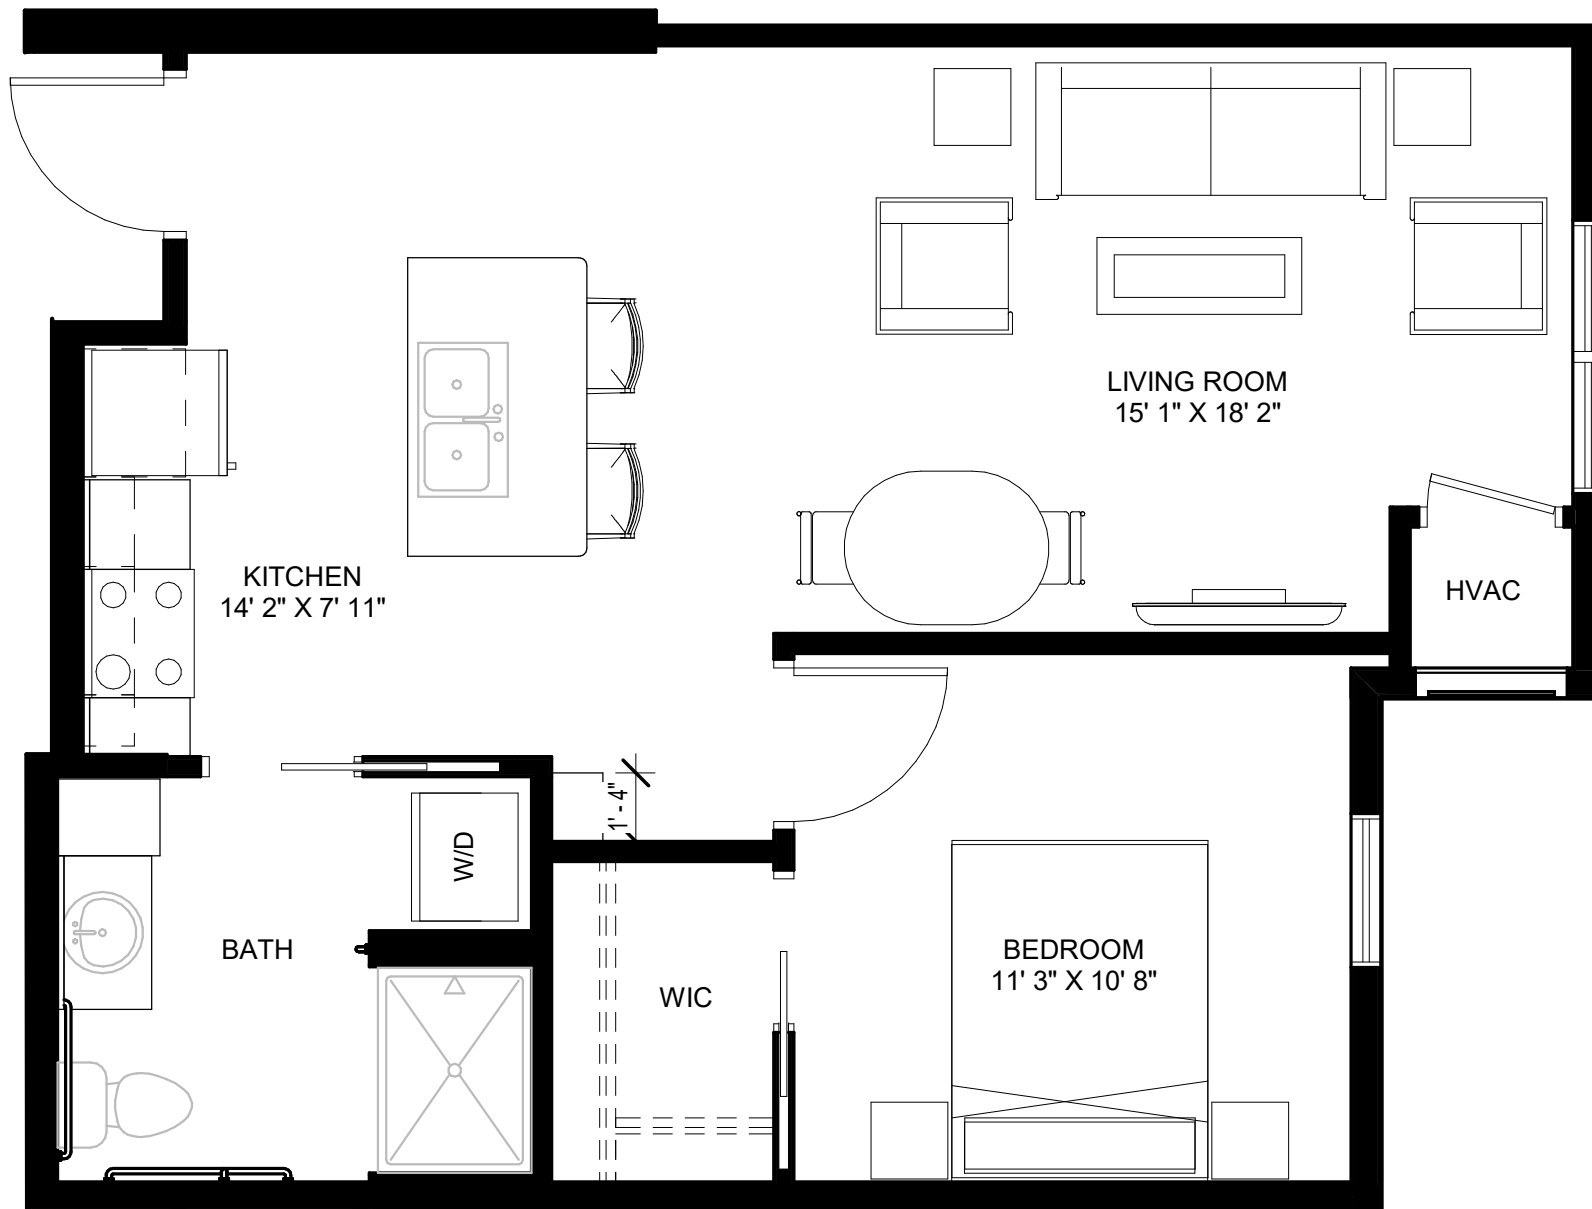

# **GARRISON'S GLEN**

1 BEDROOM 1 BATH 644 S.F.

# **HIGHLANDS WOODS**

1 BEDROOM 1 BATH 645 S.F.

## **MOONLIGHT LANDING**

1 BEDROOM 1 BATH 722 S.F.

# **GRASSLYN**

1 BEDROOM 1 BATH 730 S.F.