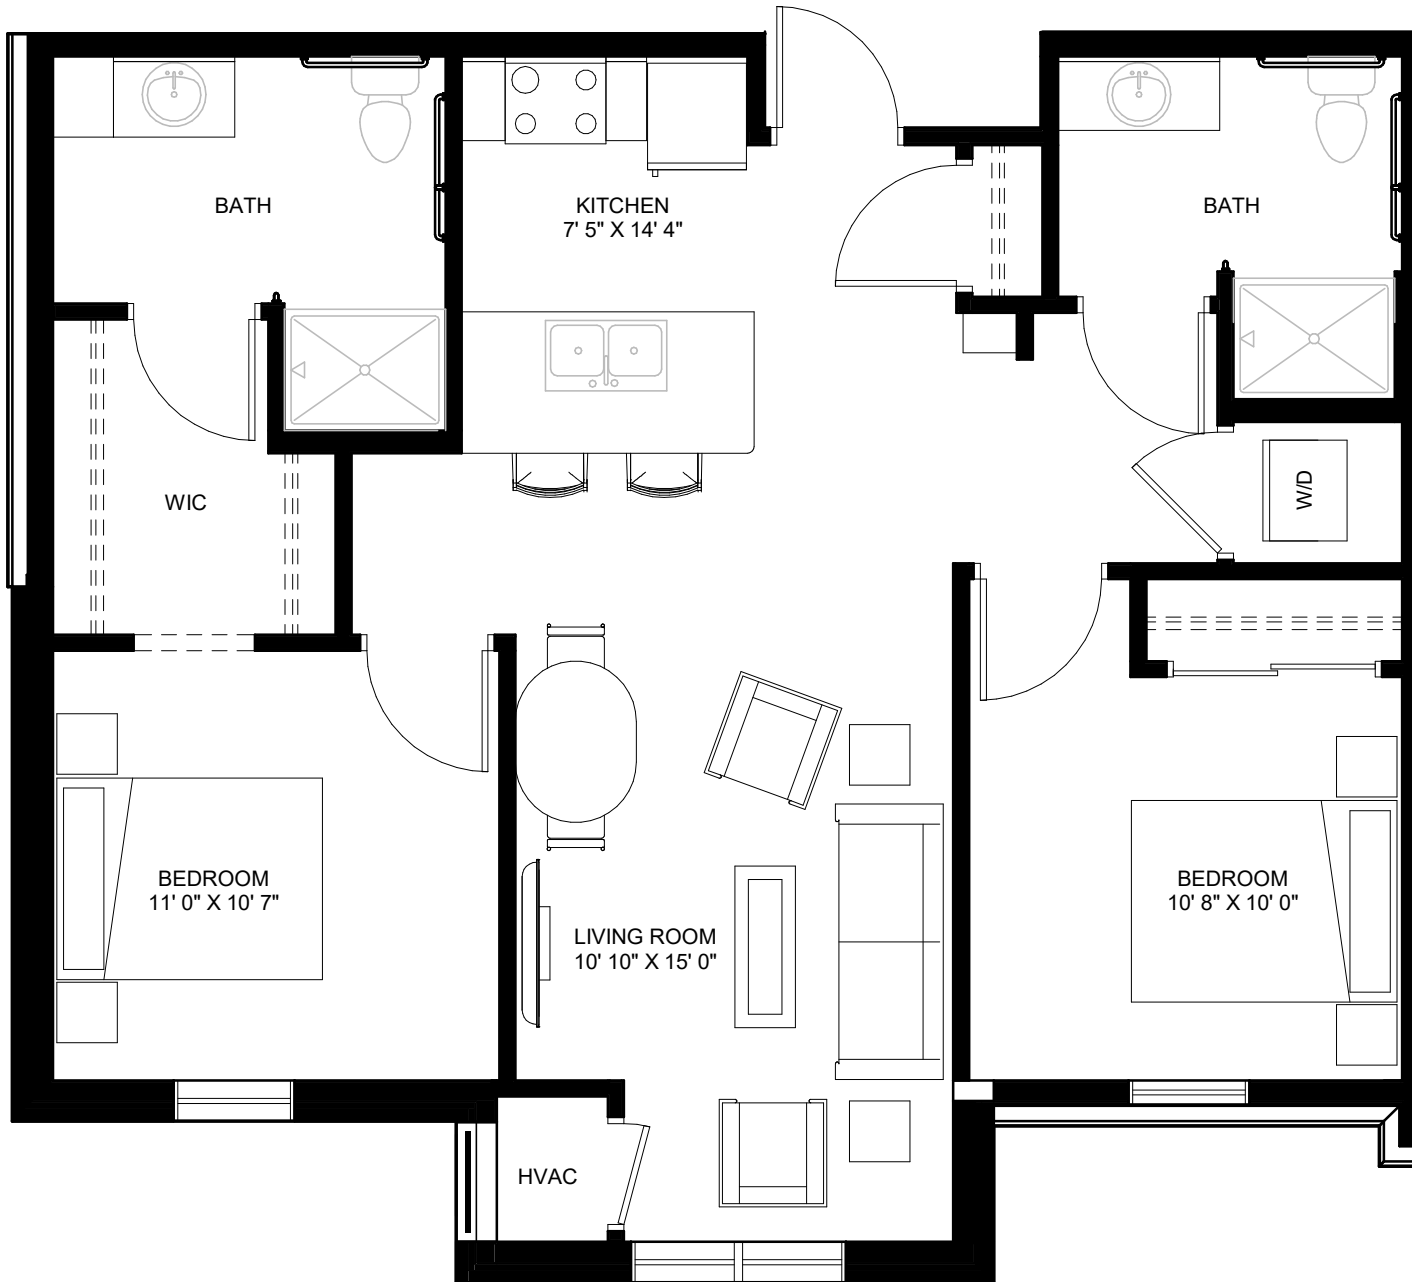

# VILLA GROVE

1 BEDROOM 1 BATH + DEN 791 S.F.

# **GRASSLYN**

1 BEDROOM 1 BATH 730 S.F.

# **LEMKE**

2 BEDROOM 2 BATH 959 S.F.

# **WILLOW**

2 BEDROOM 1 BATH 827 S.F.