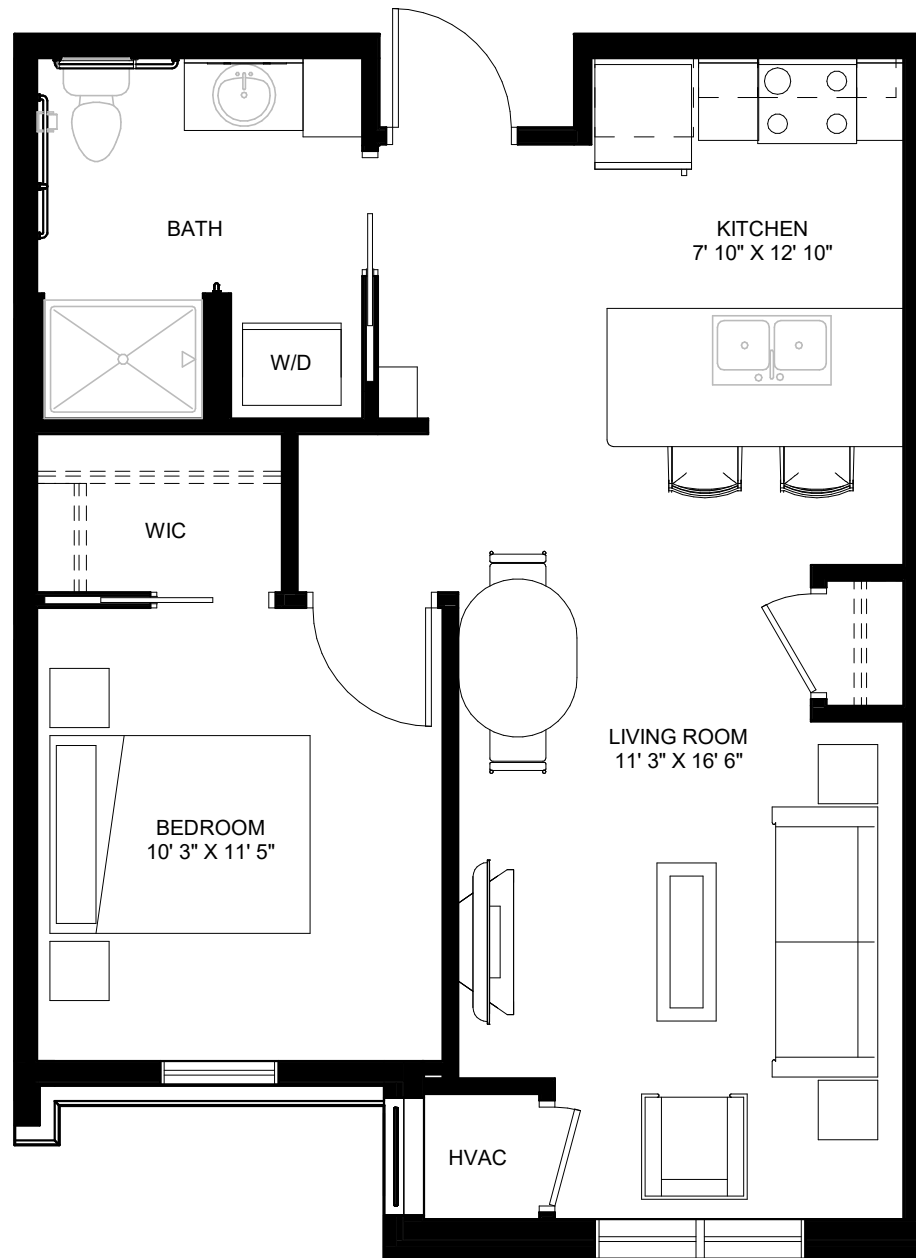

# **GARRISON'S GLEN**

1 BEDROOM 1 BATH 644 S.F.

# **HIGHLANDS WOODS**

1 BEDROOM 1 BATH 645 S.F.

## **MOONLIGHT LANDING**

1 BEDROOM 1 BATH 722 S.F.

# **GRASSLYN**

1 BEDROOM 1 BATH 730 S.F.